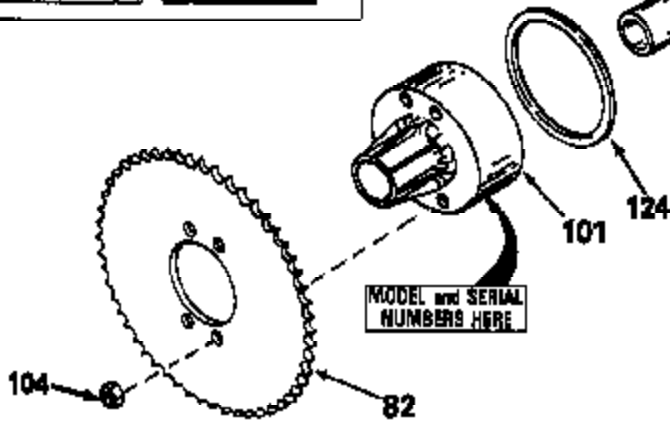

JOIST

SICHER IST DAS:
DAS ORIGINAL

47	48
47A	48A
47B	48B
47C	48C
47D	48D
47E	48E
47H	48H
47L	48L

47M	48M
47P	48P
47R	48R
47V	48V
47W	48W
47X	48X

Ref #	Part Number	Qty	Description
13	778368	2	Bevel Gear (13 teeth) (Incl. 14)
14	778368	2	Bevel Pinion (13 teeth) (Incl. 13)
17	786040	1	Drive Pin
26	792125	4	Retaining Ring (pkg of 2)
31A	780096	2	Flat Washer .625 ID x .057W
31	780001	2	Flat Washer .750 ID X .056W
47B	774801	1	Axle (18" long)
48B	774801	1	Axle (18" long)
82	786041A	1	Optional Sprocket (45 teeth - 7.389" OD)
82	786042	1	Optional Sprocket (40 teeth - 6.650" OD)
82	786043	1	Optional Sprocket (54 teeth - 8.823" OD)
82	786051	1	Optional Sprocket (60 teeth - 9.841" OD)
82	786070	1	Optional Sprocket (48 teeth - 7.920" OD)
90	788067B	1	Grease (32 oz. bottle Bentonite greas e)
101	774344	1	Differential Carrier (Incl. 137)
102	774345	1	Differential Carrier (Incl. 139)
103	792041	4	Screw 5/16-18 x 3-3/4"
104	792042	4	Locknut 5/16-18
137	780077	1	Bushing .7505
139	780077	1	Bushing .7505

100-133E Peerless Page 2 of 2